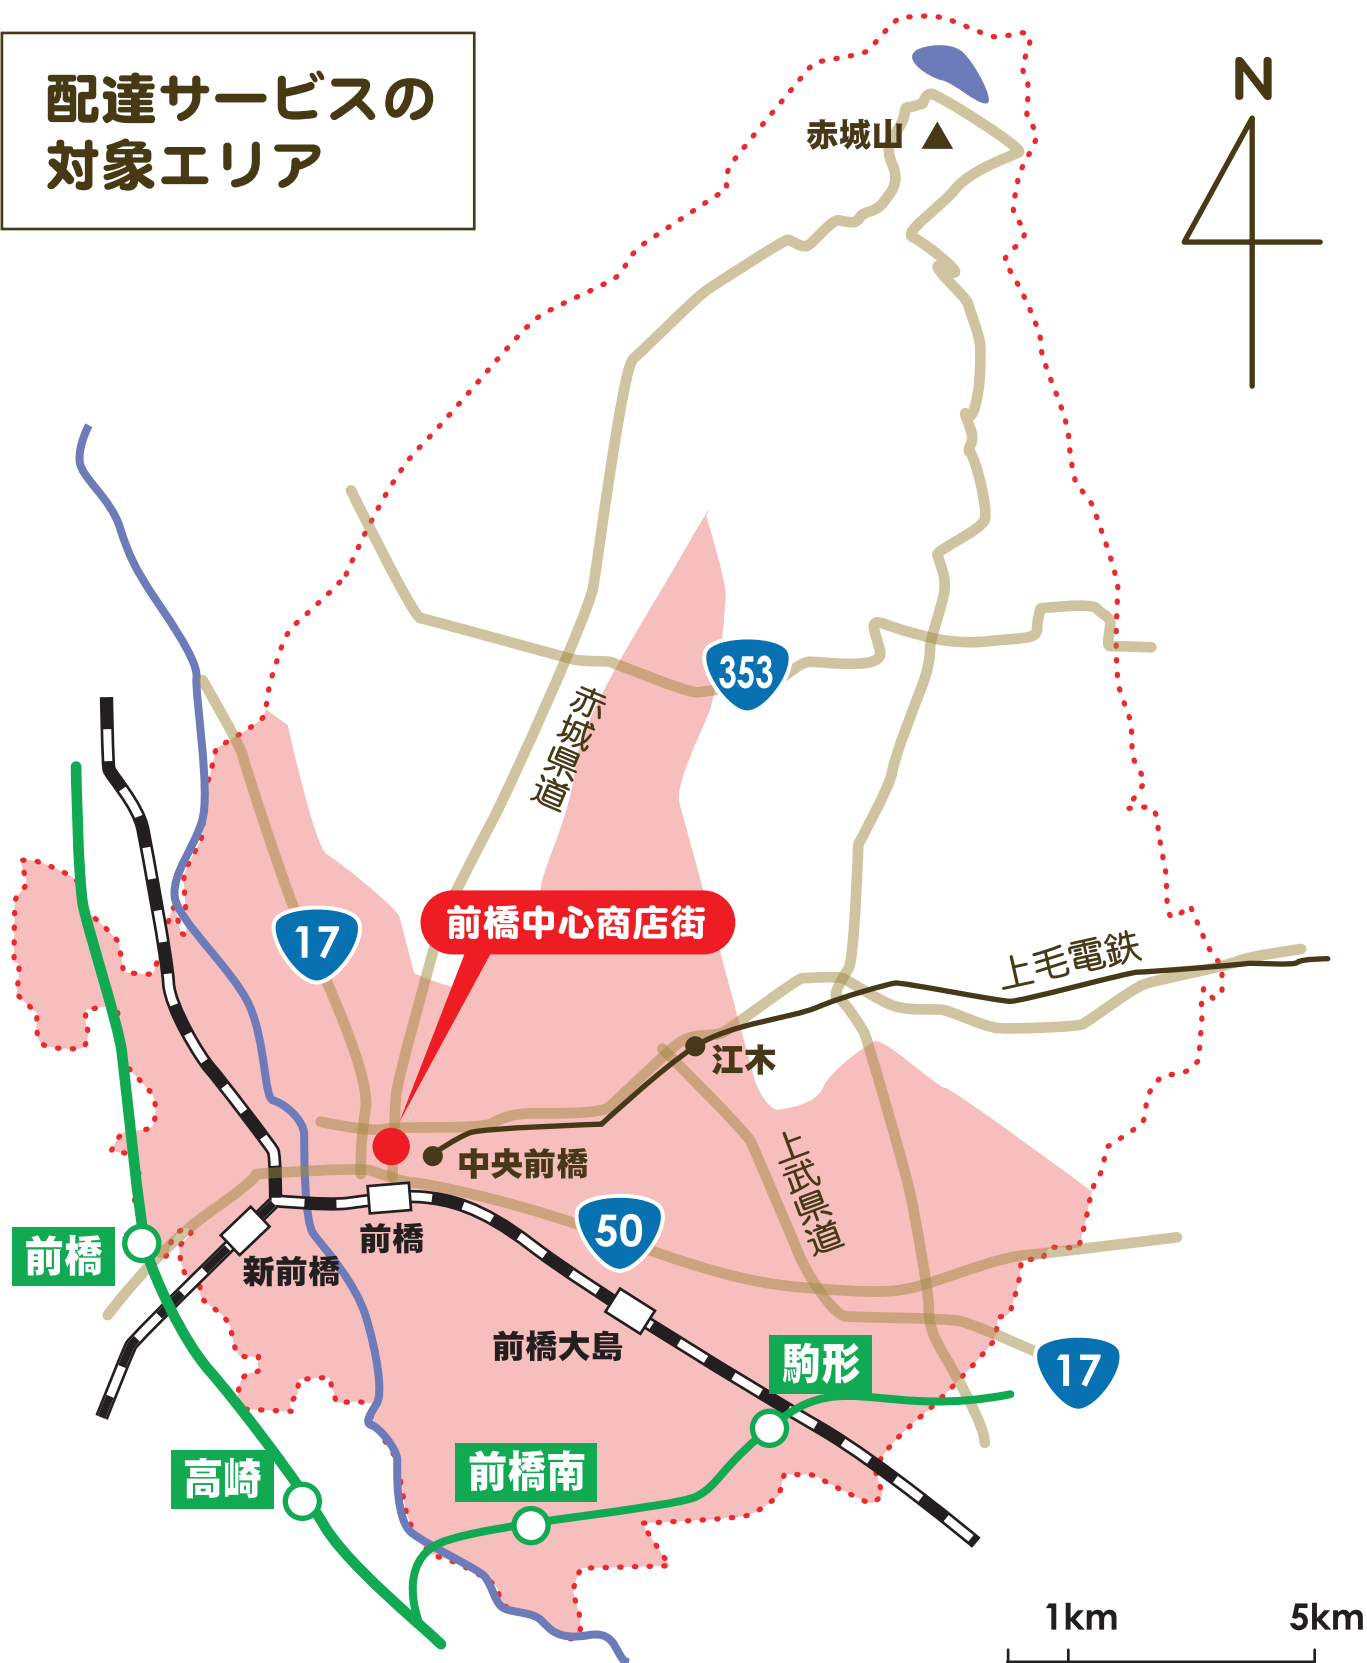

配達サービスの対象エリア

◆各ページの店舗情報の『配達地域』欄をご参照ください。

..... 配達地域：前橋市内程度 の店の配達範囲

■ 配達地域：前橋旧市内程度 の店の配達範囲
(富士見町・宮城町・大胡町・粕川町を除く現前橋市内)

配達地域はあくまで目安です。
実際に配達可能かは各店にお問い合わせください。

発行：前橋中心商店街協同組合

〒371-0022 群馬県前橋市千代田町二丁目8-9 TEL. 027-260-6547

URL：<http://maebashi.info/>

※ 掲載情報は平成25年1月30日現在のものです